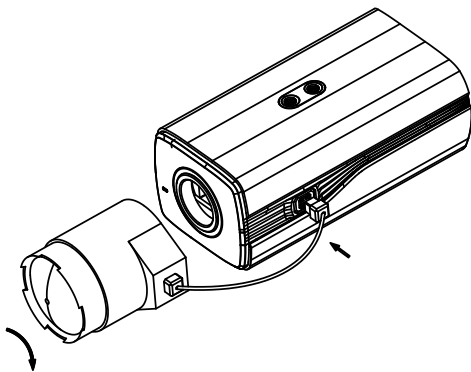

Installation

Remove the protection caps from the camera and from the lens. Attach the lens to the camera and screw it clockwise onto the camera until it stops. Connect the control cable of the lens to the lens connector of the camera.

Note:

Do not touch the front or rear glass of the lens elements with your fingers.

Installationsanleitung für DC-gesteuerte Vario-Objektive

GD-LD-AC2812DC-IR

GD-LD-AC0550DC-IR

Die Auto-Iris Vario-Objektive sind entworfen worden für 1/3" Format Kameras. Bitte verwenden Sie nur Kameras mit diesem Sensorformat, um die beste Performance zu erhalten. Die Objektive sind CS-Mount Objektive und können nur für Kameras mit CS-Mount Anschluss verwendet werden.

Die Objektive sind mit einer automatischen Blendenregelung ausgestattet, das ausschließlich mit einer Kamera verwendet werden kann, die mit einer integrierten Verstärkungsregelung dafür ausgestattet ist. Am Kabelende des Objektivs ist ein vierpoliger Stecker angebracht.

Pin Nr.		
1	Braun	Control -
2	Rot	Control +
3	Gelb	Drive -
4	Orange	Drive +

Montage

Entfernen Sie die Schutzkappen an der Kamera und am Objektiv und schrauben Sie das Objektiv im Uhrzeigersinn auf die Kamera bis zum Anschlag auf. Stecken Sie den Stecker des Objektivs in die Buchse für die Objektivsteuerung an der Kamera.