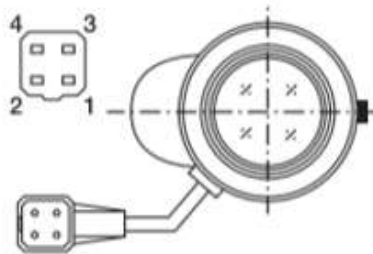

Installation

Remove the protection caps from the camera and from the lens. Attach the lens to the camera and screw it clockwise onto the camera until it stops. Connect the control cable of the lens to the lens connector of the camera.

Note:

Do not touch the front or rear glass of the lens elements with your fingers.

Installationsanleitung für DC-gesteuerte Vario-Objektive

GD-LD-AC2812DC-IR

GD-LD-AC0550DC-IR

Die Auto-Iris Vario-Objektive sind entworfen worden für 1/3" Format Kameras. Bitte verwenden Sie nur Kameras mit diesem Sensorformat, um die beste Performance zu erhalten. Die Objektive sind CS-Mount Objektive und können nur für Kameras mit CS-Mount Anschluss verwendet werden.

Die Objektive sind mit einer automatischen Blendenregelung ausgestattet, das ausschließlich mit einer Kamera verwendet werden kann, die mit einer integrierten Verstärkungsregelung dafür ausgestattet ist. Am Kabelende des Objektivs ist ein vierpoliger Stecker angebracht.

Pin Nr.		
1	Braun	Control -
2	Rot	Control +
3	Gelb	Drive -
4	Orange	Drive +

Montage

Entfernen Sie die Schutzkappen an der Kamera und am Objektiv und schrauben Sie das Objektiv im Uhrzeigersinn auf die Kamera bis zum Anschlag auf. Stecken Sie den Stecker des Objektivs in die Buchse für die Objektivsteuerung an der Kamera.