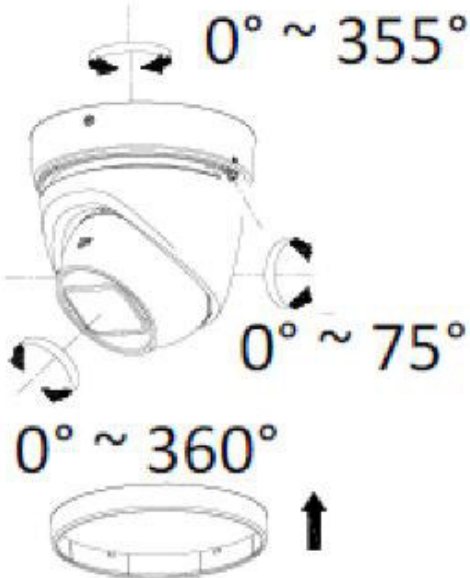

## **Quick Guide**

**GU-CI-Series**

**Installation**

**Bullet Fixed Lens**

**Bullet Varifocal lens**

**Fix Dome**

**Eyeball**

**PTZ**