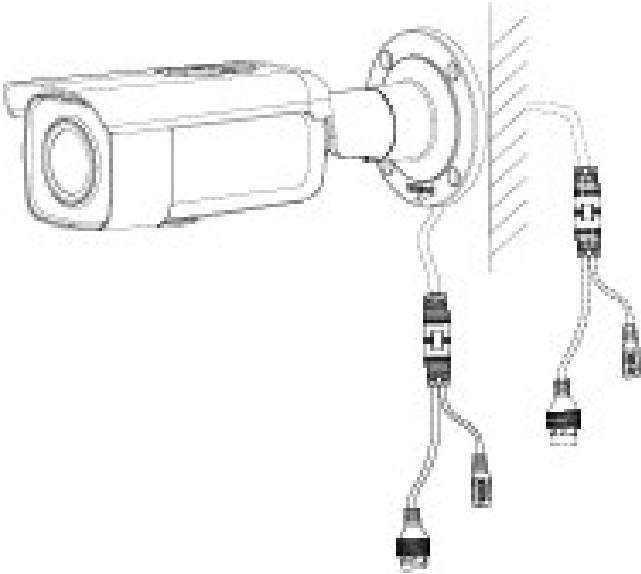

## **Quick Guide**

**GU-CI-Series**

**Installation**

**Bullet Fixed Lens**

**Bullet Varifocal lens**

**Fix Dome**

**Eyeball**

**PTZ**

## SD-Card