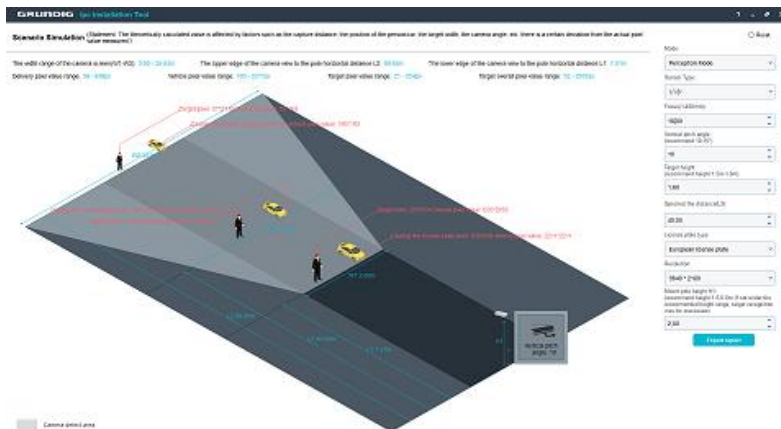

Ferramenta de instalação Smart-Line GU-SW-INST-TOOL

GRUNDIG

Tipo: Software gratuito - Outros - Software
Código do artigo: GU-SW-INST-TOOL
CÓDIGO EAN:

SMART

A linha de produtos SMART oferece cobertura abrangente de sistemas de vídeo modernos com análise avançada de IA e soluções para várias áreas de aplicação.

Linha Smart

Além da fiabilidade habitual, a linha de produtos SMART da GRUNDIG Security oferece inúmeras funções de análise de imagem, suportadas por inteligência artificial (IA). Por exemplo, utilize a função LPR para reconhecer matrículas ou o reconhecimento facial para identificar pessoas. Ou reduza o número de falsos alarmes classificando os objetos como 'Veículo', 'Pessoa' ou 'Outro'. As câmaras SMART da GRUNDIG Security são capazes de detetar pessoas em multidões, contar o número de cabeças e medir o comprimento das filas, p. ex. B. a determinar na área de checkout. Desta forma, ajudam-no a utilizar os seus recursos de forma otimizada. Também o informam se pessoas não autorizadas atravessarem linhas predefinidas ou entrarem em determinadas áreas.

Características

- Ferramenta de configuração de câmaras para apoiar a instalação de câmaras com IA

Especificações GU-SW-INST-TOOL

Geral

Sistema operativo: Microsoft® Windows 10 de 64 bits

Serve para os seguintes produtos: