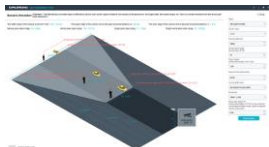

Упаковка

Размеры упаковки:	310 x 305 x 590 мм
Вес упаковки:	9000 г
Упаковочная единица:	1

Аксессуары

GU-SW-INST-TOOL