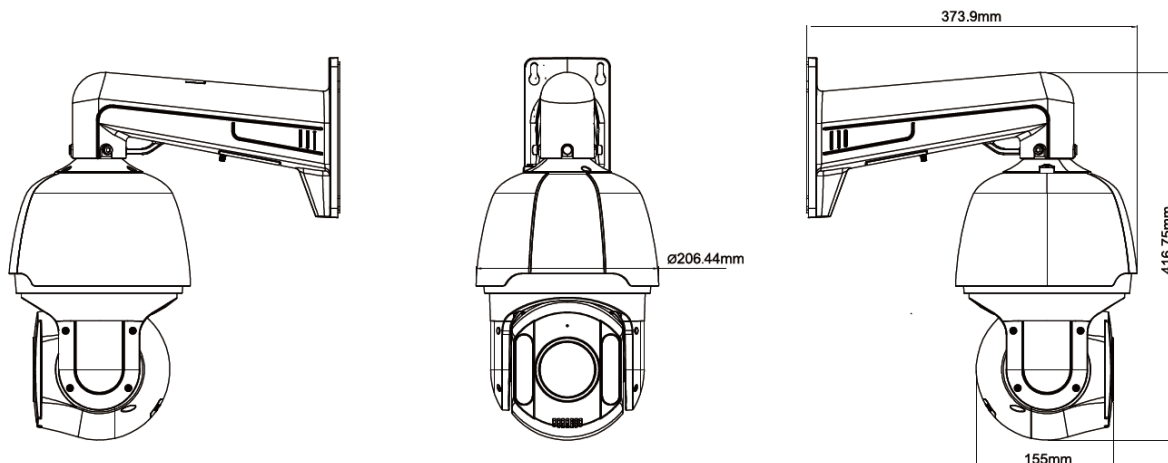

Гарантия

На все камеры линеек «СМАРТ», «ПРО» и «ПРЕМИУМ» действует расширенный гарантийный срок 5 лет на электронные детали, механический износ движущихся частей не учитывается. Обратите внимание на нашу Общие условия доставки.

Экологически чистая упаковка

Наша экологически чистая упаковка с меньшим количеством цветной печати изготовлена из 100% перерабатываемого материала. В целях экономии ресурсов наши подробные инструкции по эксплуатации доступны для скачивания в Интернете. Краткие справочные руководства, прилагаемые к устройствам, напечатаны на 100% переработанной бумаге.