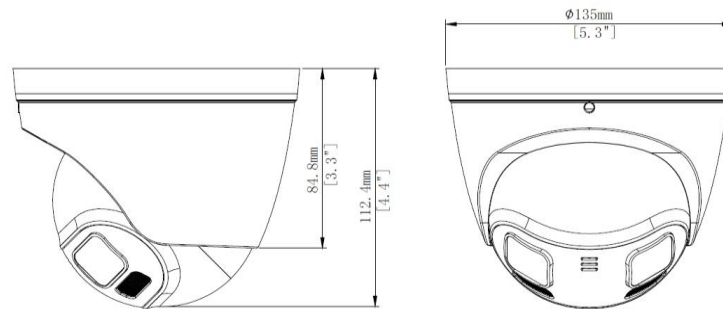

GU-BR-AJX04

GU-BR-AJX08

GU-BR-AMW06

Rozměry

Záruka

Všechny camery v produktových řadách „SMART“, „PRO“ a „PREMIUM“ mají prodlouženou záruční dobu ve výši 5 let na elektronické části, mechanické opotřebení pohyblivých částí není zahrnuto. Vezměte prosím na vědomí naše všeobecné dodací podmínky.