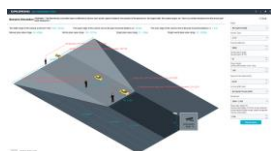

Certifikace

Standardy:	ONVIF (Profile S, Profile G, Profile T, Profile M), SDK/API

Prostředí instalace

Provozní teplota:	-30 °C ~ 60 °C (-22 °F ~ 140 °F)
Vlhkost vzduchu:	méně než 90%, nekondenzující

Napájení / Spotřeba

Napájecí napětí:	12 VDC, PoE (IEEE 802.3af)
Spotřeba energie:	Max. 13,5 W

Mechanické údaje

Montáž:	
Rozměry:	Ø 135 x 112 mm (Ø5,3 x 4,4 inch)
Hmotnost:	750 g

Balení

Rozměry balení:	180 x 180 x 150 mm (7,1 x 7,1 x 5,9 inch)
Hmotnost balení:	1100 g (2,4 lbs)
Jednotka balení:	8
Rozměry velkoobjemového balení:	375 x 375 x 320 mm (14,8 x 14,8 x 12,6 inch)
Hmotnost hromadného balení:	9800 g (21,6 lbs)

Príslušenství

GU-SW-INST-TOOL