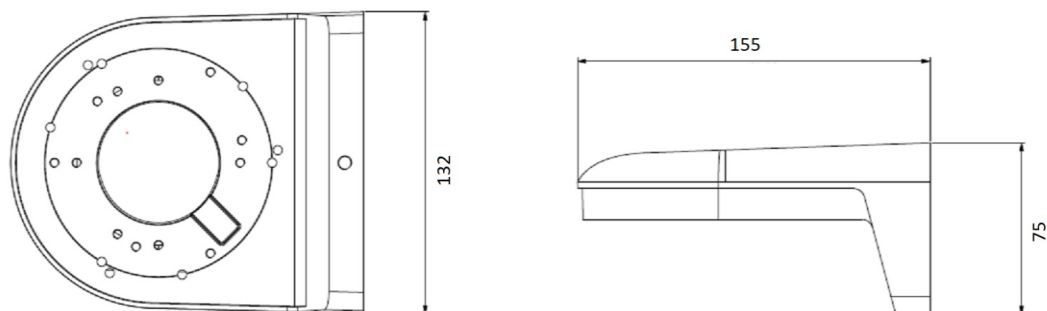

Vhodné pro následující produkty:

GU-CI-AC5617E	5 MP IP Kamera
GU-CI-AC5617V	5 MP IP Kamera
GU-CI-AC8616E	8 MP IP Kamera
GU-CI-AC8616V	8 MP IP Kamera