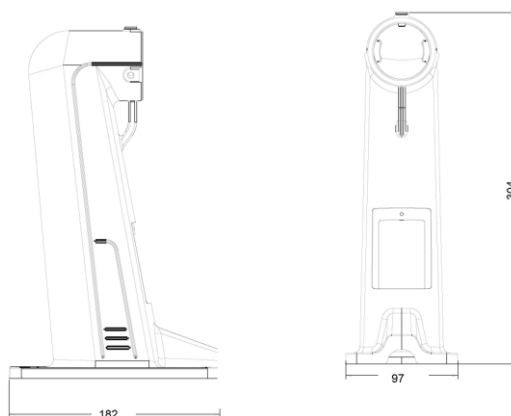

Materiál: Kov

Hmotnost: 1035 g

Rozměry

Vhodné pro následující produkty:

- GU-CI-AP20527Q 20MP 360° panoramatická IP kamera
- GU-CI-AT32637Q IP Kamera