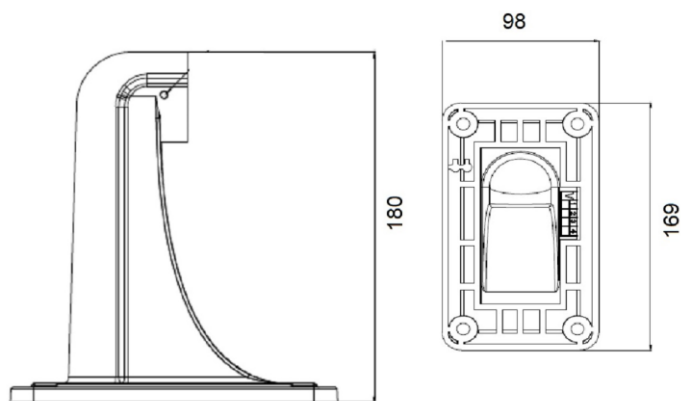

Specification GU-BR-AMW01

Général

Couleur: Blanc

Approbatons

Normes: RoHS

Mécanique

Matériaux: Aluminium alliage léger

Dimensions: 180 x 169 x 98 mm (7,08 x 6,65 x 3,85 inch)

Poids: 527 g (1,16 lb)

Emballage

Dimensions du colis: 215 x 150 x 205 mm (8,5 x 5,9 x 8,1 inch)

Poids du colis: 800 g (1,8 lbs)

Unité de conditionnement: 12

Dimension du colis en vrac: 465 x 445 x 430 mm (18,3 x 17,5 x 16,9 inch)

Poids du colis en vrac: 11400 g (25,1 lbs)

Accessoires

GU-BR-AMC01

GU-BR-AML01

Dimensions

Convient aux produits suivants:

GU-BR-AJX01	Caisson & Support Accessoires
GU-BR-AJX04	Caisson & Support Accessoires
GU-BR-AJX06	Caisson & Support Accessoires
GU-BR-AJX07	Caisson & Support Accessoires
GU-BR-AJX09	Caisson & Support Accessoires
GU-BR-AJX12	Caisson & Support Accessoires
GU-BR-AJX13	Caisson & Support Accessoires
GU-BR-AMP02	Caisson & Support Accessoires