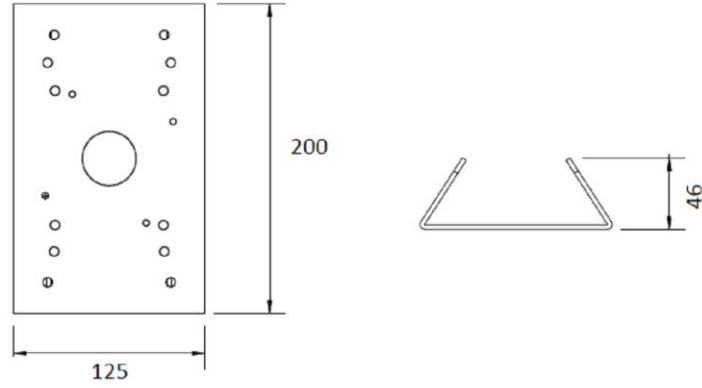

Teknik veriler GU-BR-AML01

Genellikler

Renkli: beyaz

Onaylar

Düzenleme: RoHS Uyumlu

Mekanik

Malzeme: Çelik

Ölçütleri: 200 x 125 x 46 mm (7,9 x 4,9 x 1,81 inch)

Ağırlık: 1035 g (2.28 lb)

Paketleme

Paket boyutları: 225 x 145 x 115 mm (8,9 x 5,7 x 4,5 inch)

Paket ağırlığı: 1300 g (2,9 lbs)

Paketleme ünitesi: 8

Toplu ambalajın boyutu: 465 x 305 x 250 mm (18,3 x 12 x 9,8 inch)

Toplu Paket Ağırlığı: 11200 g (24,7 lbs)

Boyutlar

Aşağıdaki ürünlere uyar:

GU-BR-AJX03	Kutu ve tutucu Aksesuarlar
GU-BR-AJX05	Kutu ve tutucu Aksesuarlar
GU-BR-AJX11	Kutu ve tutucu Aksesuarlar
GU-BR-AMW01	Kutu ve tutucu Aksesuarlar
GU-BR-AMW02	Kutu ve tutucu Aksesuarlar
GU-CI-AC5637T	5 MP IP Kamera
GU-CI-AP4634T	4 MP IP Kamera
GU-CI-AP5634T	5 MP IP Kamera
GU-CI-BP8634T	8 MP IP Kamera