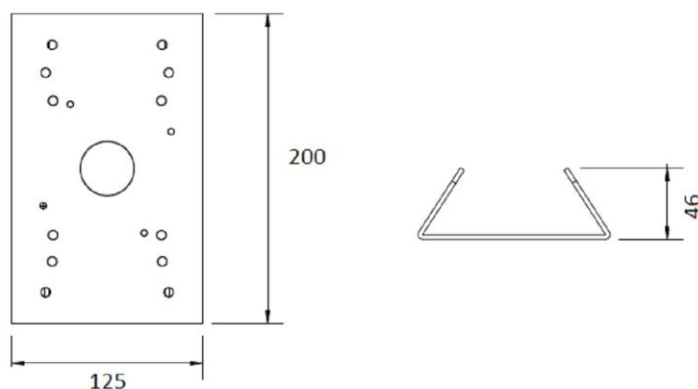

Características

- Design robusto em alumínio

Especificações GU-BR-AML01

Geral

Cor:	Branco
Pólo:	Ø 130 ~ 160 mm

Aprovações

Regulamento:	Conformidade com RoHS
--------------	-----------------------

Mecânico

Material:	Aço
Dimensões:	200 x 125 x 46 mm (7,9 x 4,9 x 1,81 polegadas)
Peso:	1035 g (2,28 lb)

Embalagem

Dimensões da embalagem:	225 x 145 x 115 mm (8,9 x 5,7 x 4,5 polegadas)
Peso da embalagem:	1300 g (2,9 lbs)
Unidade de embalagem:	8
Dimensões da embalagem a granel:	465 x 305 x 250 mm (18,3 x 12 x 9,8 polegadas)
Peso da embalagem a granel:	11200 g (24,7 lbs)

Dimensões

Linha Smart

Além da fiabilidade habitual, a linha de produtos SMART da GRUNDIG Security oferece inúmeras funções de análise de imagem, suportadas por inteligência artificial (IA). Por exemplo, utilize a função LPR para reconhecer matrículas ou o reconhecimento facial para identificar pessoas. Ou reduza o número de falsos alarmes classificando os objetos como 'Veículo', 'Pessoa' ou 'Outro'. As câmaras SMART da GRUNDIG Security são capazes de detetar pessoas em multidões, contar o número de cabeças e medir o comprimento das filas, p. ex. B. a determinar na área de checkout. Desta forma, ajudam-no a utilizar os seus recursos de forma otimizada. Também o informam se pessoas não autorizadas atravessarem linhas predefinidas ou entrarem em determinadas áreas.