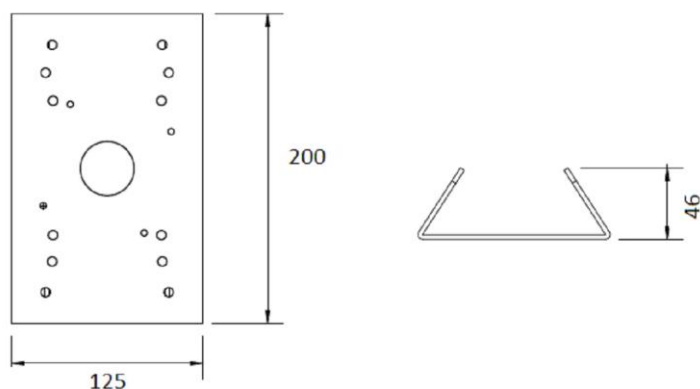

Serve para os seguintes produtos:

GU-BR-AJX03	Caixa de derivação
GU-BR-AJX05	Caixa de junção articulada
GU-BR-AJX11	Caixa de derivação
GU-BR-AMW01	Suporte de montagem na parede
GU-BR-AMW02	Suporte de montagem na parede
GU-CI-AC5637T	Câmara IP bullet de 5 MP 2,8~12 mm
GU-CI-AP4634T	Câmara IP bullet de 4 MP 2,8~12 mm
GU-CI-AP5634T	Câmara IP bullet de 5 MP 5~50 mm
GU-CI-BP8634T	Câmara IP bullet de 8 MP 8~32 mm