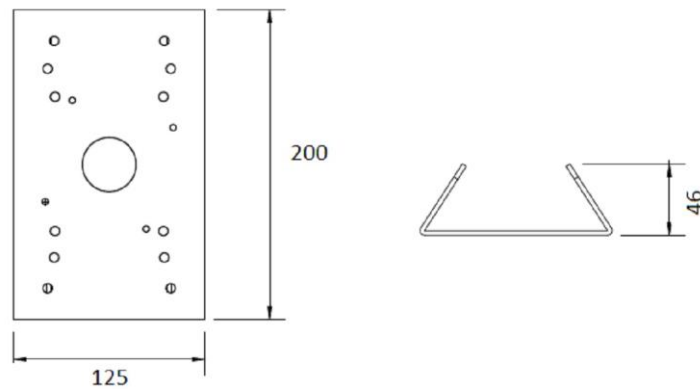

Specifiche Tecniche GU-BR-AML01

Generale

Colore: Bianco

Approvazioni

Normative: RoHS Compliant

Meccanico

Materiale: Acciaio

Dimensioni: 200 x 125 x 46 mm (7,9 x 4,9 x 1,81 inch)

Peso: 1035 g (2.28 lb)

Imballaggio

Dimensioni del pacco: 225 x 145 x 115 mm (8,9 x 5,7 x 4,5 inch)

Peso del pacco: 1300 g (2,9 lbs)

Unità di imballaggio: 8

Dimensioni del pacco sfuso: 465 x 305 x 250 mm (18,3 x 12 x 9,8 inch)

Peso del pacco sfuso: 11200 g (24,7 lbs)

Dimensioni

Adatto ai seguenti prodotti:

GU-BR-AJX03	Staffe e Custodie Accessori
GU-BR-AJX05	Staffe e Custodie Accessori
GU-BR-AJX11	Staffe e Custodie Accessori
GU-BR-AMW01	Staffe e Custodie Accessori
GU-BR-AMW02	Staffe e Custodie Accessori
GU-CI-AC5637T	5 MP IP Telecamera
GU-CI-AP4634T	4 MP IP Telecamera
GU-CI-AP5634T	5 MP IP Telecamera
GU-CI-BP8634T	8 MP IP Telecamera