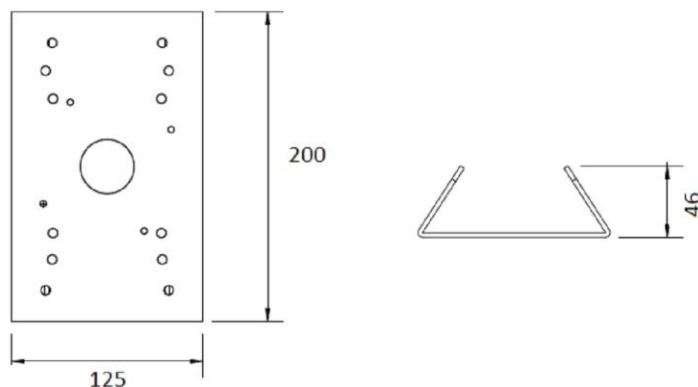

### Obecné

Barva:	Bílé
Pól:	Ø 130 ~ 160 mm

### Mechanické údaje

Materiál:	Ocel
Rozměry:	200 x 125 x 46 mm
Hmotnost:	1035 g

## Rozměry