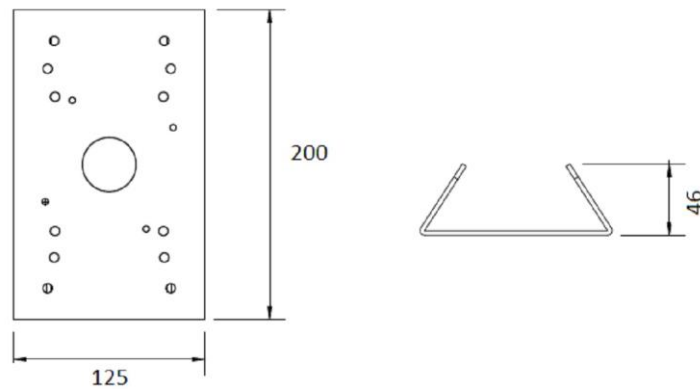

Vhodné pro následující produkty:

GU-BR-AJX03	Kryty a držáky Příslušenství
GU-BR-AJX05	Kryty a držáky Příslušenství
GU-BR-AJX11	Kryty a držáky Příslušenství
GU-BR-AMW01	Kryty a držáky Příslušenství
GU-BR-AMW02	Kryty a držáky Příslušenství
GU-CI-AC5637T	5 MP IP Kamera
GU-CI-AP4634T	4 MP IP Kamera
GU-CI-AP5634T	5 MP IP Kamera
GU-CI-BP8634T	8 MP IP Kamera