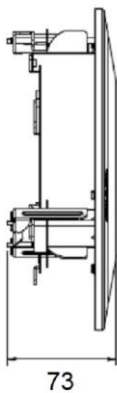

Barva: Bílé

Certifikace

Certifikace: KoMpixatibilní s RoHS

Mechanické údaje

Materiál: Kov a plast

Rozměry: Ø 216 × 73 mm

Hmotnost: 420 g

Balení

3,7 x 3,5 inch)

x 17,9 x 9,6 inch)

Kryty a držáky Příslušenství

GU-BR-AMF02

Rozměry

Vhodné pro následující produkty:

GU-CI-AC5617V	5 MF
GU-CI-AC8616V	8 MF

Ø 216