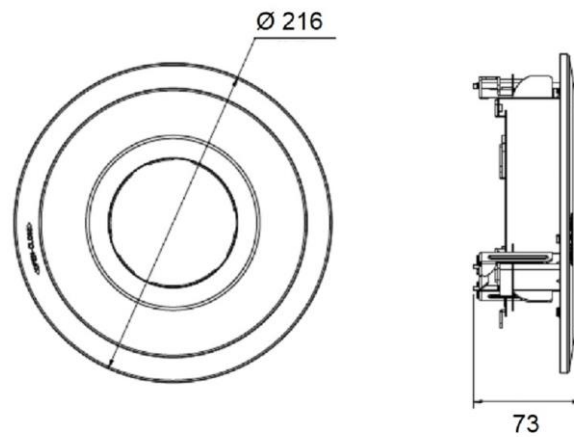

### Mechanické údaje

Materiál: Kov a plast

Rozměry: Ø 216 × 73 mm

Hmotnost: 420 g

### Balení

Rozměry balení: 220 x 220 x 90 mm (8,7 x 8,7 x 3,5 inch)

Hmotnost balení: 1000 g (2,2 lbs)

Jednotka balení: 12

Rozměry velkoobjemového balení: 570 x 455 x 245 mm (22,4 x 17,9 x 9,6 inch)

Hmotnost hromadného balení: 12200 g (26,9 lbs)

## Rozměry

**Vhodné pro následující produkty:**

---

GU-CI-AC5617V	5 MP IP Kamera
GU-CI-AC8616V	8 MP IP Kamera