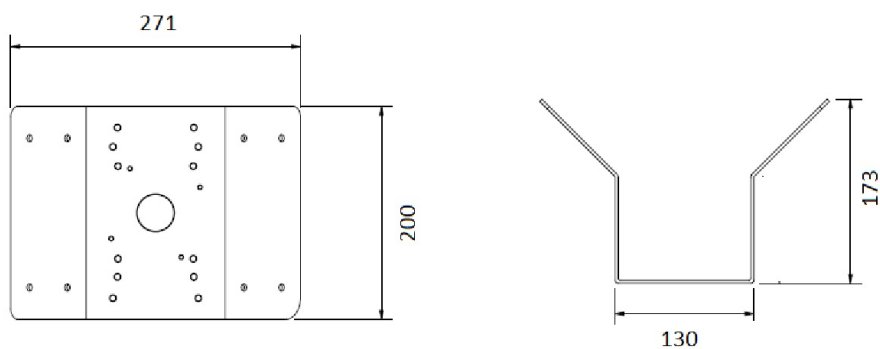

Vhodné pro následující produkty:

GU-BR-AJX03

Kryty a držáky Příslušenství

GU-BR-AMW01

Kryty a držáky Příslušenství