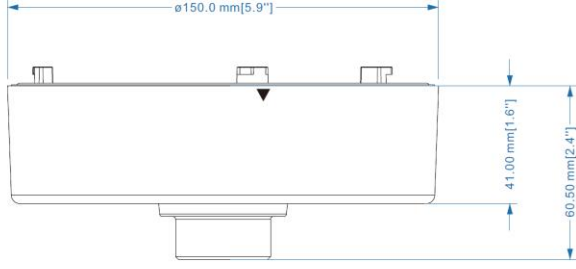

Malzeme: Metal

Ölçütleri: Ø 150 x 61 mm (Ø 5,9 x 2,4 inch)

Ağırlık: 730 g (1.61 lb)

Paketleme

Paket boyutları: 150 x 150 x 85 mm (5,9 x 5,9 x 3,3 inch)

Paket ağırlığı: 800 g (1,8 lbs)

Paketleme ünitesi: 24

Toplu ambalajın boyutu: 470 x 315 x 360 mm (18,5 x 12,4 x 14,2 inch)

Toplu Paket Ağırlığı: 14400 g (31,7 lbs)

Aksesuarlar

GU-BR-AMP01

GU-BR-AMW01

Boyutlar

Aşağıdaki ürünlere uyar:

GU-CI-AP4634V 4 MP IP Kamera