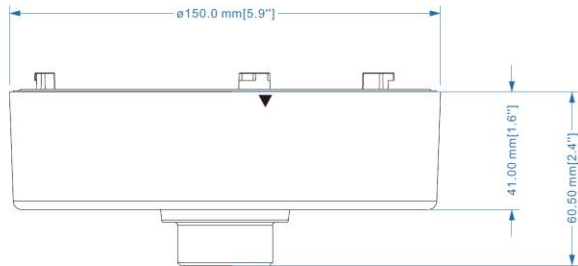

Механические характеристики

Материал: Металл

Габаритные размеры: \varnothing 150 x 61 mm (\varnothing 5,9 x 2,4 inch)

Масса: 730 г

Упаковка

Размеры упаковки: 150 x 150 x 85 мм

Вес упаковки: 800 г

Упаковочная единица: 24

Размер оптовой упаковки: 470 x 315 x 360 мм

Общий вес упаковки: 14400 г

Аксессуары

GU-BR-AMP01

GU-BR-AMW01

Wymiary

Подходит для следующих продуктов:

GU-CI-AP4634V 4 Мп IP Камера