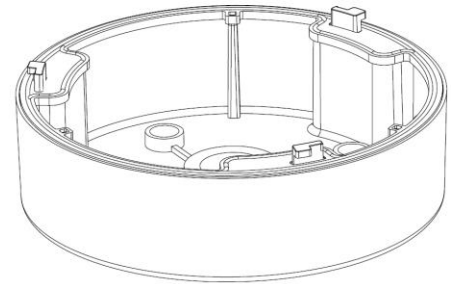

Механические характеристики

Материал: Металл

Габаритные размеры: \varnothing 150 x 61 mm (\varnothing 5,9 x 2,4 inch)

Масса: 730 г

Упаковка

Размеры упаковки: 150 x 150 x 85 мм

Вес упаковки: 800 г

Упаковочная единица: 24

Размер оптовой упаковки: 470 x 315 x 360 мм

Общий вес упаковки: 14400 г

Аксессуары

GU-BR-AMP01

GU-BR-AMW01

Wymiary

Подходит для следующих продуктов:

GU-CI-AP4634V 4 Мп IP Камера