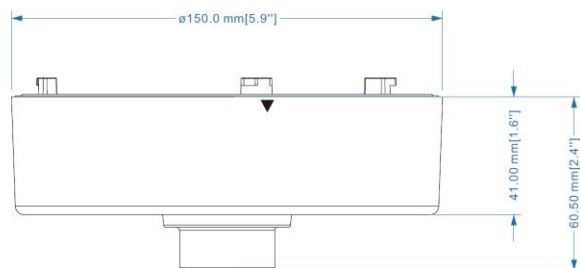

Vhodné pro následující produkty:

GU-CI-AP4634V 4 MP IP Kamera