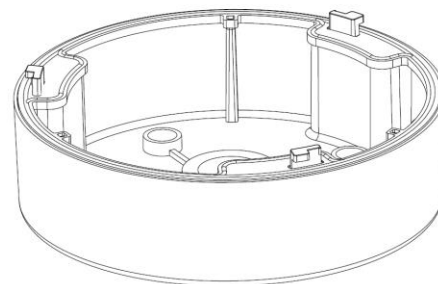

### Mechanické údaje

Materiál: Kov

Rozměry: Ø 150 x 61 mm (Ø 5,9 x 2,4 inch)

Hmotnost: 730 g

### Balení

Rozměry balení: 150 x 150 x 85 mm (5,9 x 5,9 x 3,3 inch)

Hmotnost balení: 800 g (1,8 lbs)

Jednotka balení: 24

Rozměry velkoobjemového balení: 470 x 315 x 360 mm (18,5 x 12,4 x 14,2 inch)

Hmotnost hromadného balení: 14400 g (31,7 lbs)

## Rozměry

**Vhodné pro následující produkty:**

GU-CI-AP4634V 4 MP IP Kamera