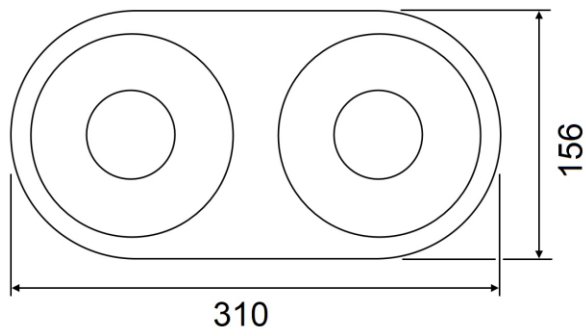

Механические характеристики

Материал:	Прочный пластик
Габаритные размеры:	305 x 156 x 70 мм

GU-BR-AJX08

Механические характеристики

Масса: 1160 г

Упаковка

Размеры упаковки: 340 x 80 x 170 мм

Вес упаковки: 1400 г

Упаковочная единица: 10

Размер оптовой упаковки: 420 x 355 x 360 мм

Общий вес упаковки: 14400 г

Аксессуары

GU-BR-AJX08A

GD-BR-AMW08

Wymiary

Подходит для следующих продуктов: