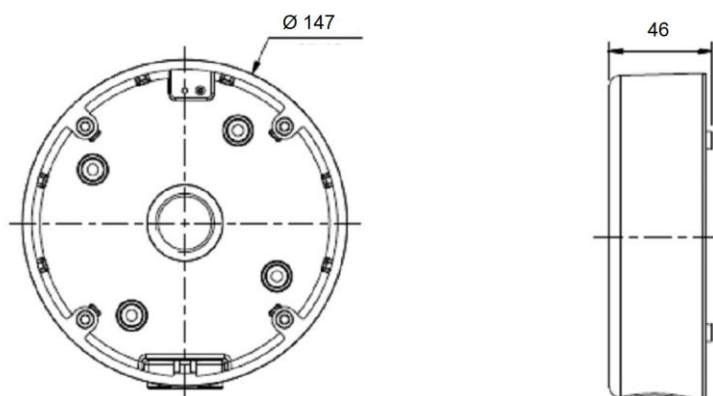

Technické specifikace GU-BR-AJX06

Obecné

Barva: Bílé

Certifikace

Certifikace: KoMpixatibilní s RoHS

Mechanické údaje

Materiál: Kov

Rozměry: Ø 147 × 46 mm (Ø 5,8 × 1,8 inch)

Hmotnost: 310 g

Balení

Rozměry balení: 150 x 150 x 85 mm (5,9 x 5,9 x 3,3 inch)

Hmotnost balení: 400 g (0,9 lbs)

Jednotka balení: 24

Rozměry velkoobjemového balení: 470 x 315 x 360 mm (18,5 x 12,4 x 14,2 inch)

Hmotnost hromadného balení: 10100 g (22,3 lbs)

Příslušenství

GU-BR-AMP01

GU-BR-AMW01

Rozměry

Vhodné pro následující produkty:

GU-CI-AC5637V 5 MP IP Kamera