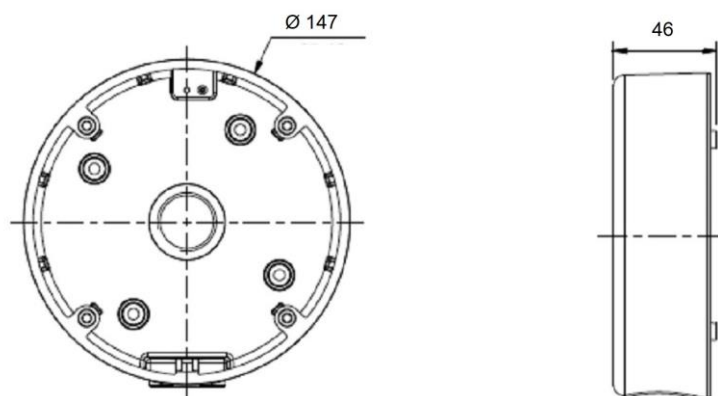

Materiál: Kov

Rozměry: Ø 147 × 46 mm (Ø 5,8 × 1,8 inch)

Hmotnost: 310 g

Balení

Rozměry balení: 150 x 150 x 85 mm (5,9 x 5,9 x 3,3 inch)

Hmotnost balení: 400 g (0,9 lbs)

Jednotka balení: 24

Rozměry velkoobjemového balení: 470 x 315 x 360 mm (18,5 x 12,4 x 14,2 inch)

Hmotnost hromadného balení: 10100 g (22,3 lbs)

Příslušenství

GU-BR-AMP01

GU-BR-AMW01

Rozměry

Vhodné pro následující produkty:

GU-CI-AC5637V 5 MP IP Kamera