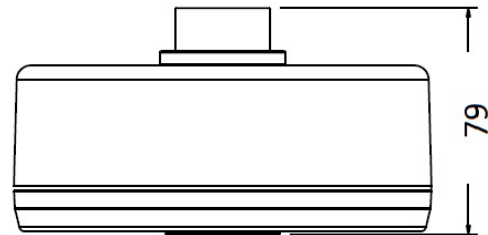

Technische Daten GU-BR-AJX04

Allgemein

Farbe: Weiß

Standards

Normen: RoHS konform

Mechanisch

Werkstoff: Aluminium Legierung

Abmessungen: Ø 134 x 79 mm (Ø 5,3 x 3,11inch)

Gewicht der Umverpackung: 13800 g (30,4 lbs)

Zubehör

GU-BR-AMP01

GU-BR-AMW01

Abmessungen

Passt zu folgenden Produkten:

GU-CI-AC2614E	2 MP Eyeball IP-Kamera 2,8 mm
GU-CI-AC2614T	2 MP Bullet IP-Kamera 2,8 mm
GU-CI-AC4614E	4 MP Eyeball IP-Kamera 2,8 mm
GU-CI-AC4614T	4 MP Bullet IP-Kamera 2,8 mm
GU-CI-AC5617E	5 MP Eyeball IP-Kamera 2,8 mm
GU-CI-AC5617T	5 MP Bullet IP-Kamera 3,6 mm
GU-CI-AC5637T	5 MP Bullet IP-Kamera 2,8~12 mm
GU-CI-AC8616E	8 MP Eyeball IP-Kamera 2,8 mm
GU-CI-AC8616T	8 MP Bullet IP-Kamera 3,6 mm
GU-CI-AP8616Q	8 MP 180° Panorama IP-Kamera