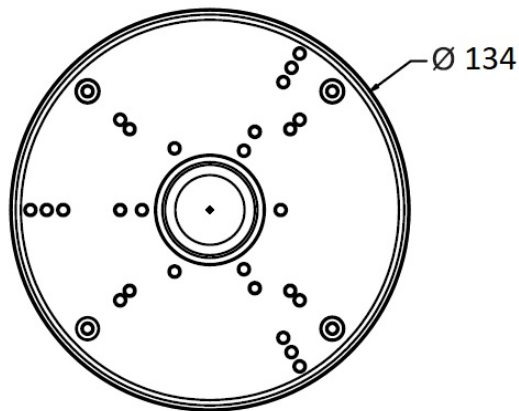

Technische Daten GU-BR-AJX04

Allgemein

Farbe: Weiß

Standards

Normen: RoHS konform

Mechanisch

Werkstoff: Aluminium Legierung

Abmessungen: Ø 134 x 79 mm (Ø 5,3 x 3,11inch)

Gewicht der Umverpackung: 13800 g (30,4 lbs)

Zubehör

GU-BR-AMP01

GU-BR-AMW01

Abmessungen

Passt zu folgenden Produkten:

GU-CI-AC2614E	2 MP Eyeball IP-Kamera 2,8 mm
GU-CI-AC2614T	2 MP Bullet IP-Kamera 2,8 mm
GU-CI-AC4614E	4 MP Eyeball IP-Kamera 2,8 mm
GU-CI-AC4614T	4 MP Bullet IP-Kamera 2,8 mm
GU-CI-AC5617E	5 MP Eyeball IP-Kamera 2,8 mm
GU-CI-AC5617T	5 MP Bullet IP-Kamera 3,6 mm
GU-CI-AC5637T	5 MP Bullet IP-Kamera 2,8~12 mm
GU-CI-AC8616E	8 MP Eyeball IP-Kamera 2,8 mm
GU-CI-AC8616T	8 MP Bullet IP-Kamera 3,6 mm
GU-CI-AP8616Q	8 MP 180° Panorama IP-Kamera