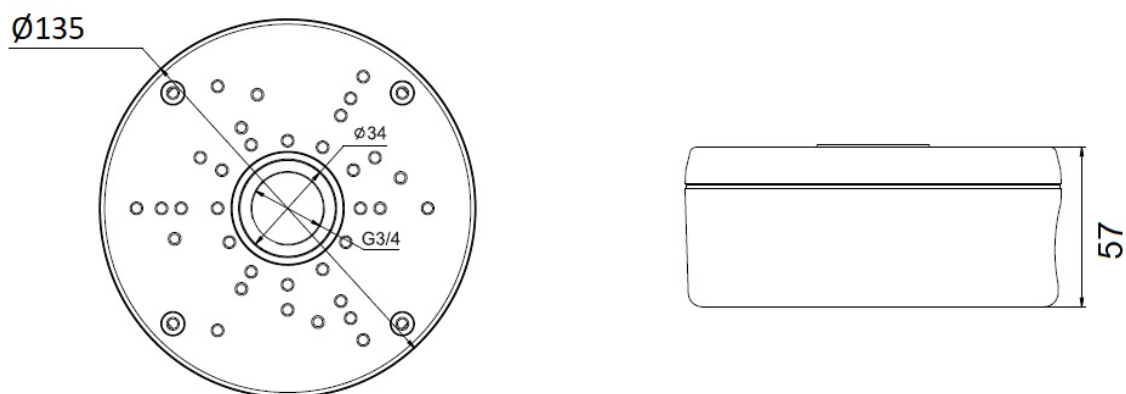

Especificações GU-BR-AJX03

Geral

Cor: Branco

Aprovações

Regulamento: Conformidade com RoHS

Mecânico

Material: Metal

Dimensões: Ø 135 x 57 mm (Ø 5,3 x 2,24 polegadas)

Peso: 440 g (0,97 lb)

Embalagem

Dimensões da embalagem: 150 x 150 x 85 mm (5,9 x 5,9 x 3,3 polegadas)

Peso da embalagem: 500 g (1,1 lbs)

Unidade de embalagem: 24

Dimensões da embalagem a granel: 470 x 315 x 360 mm (18,5 x 12,4 x 14,2 polegadas)

Peso da embalagem a granel: 13800 g (30,4 lbs)

Acessórios

GU-BR-AMC01

GU-BR-AML01

Dimensões

Serve para os seguintes produtos:

| | |
|---------------|-------------------------------------|
| GU-CI-AC2614E | Câmara IP turret de 2 MP 2,8 mm |
| GU-CI-AC2614T | Câmara IP bullet de 2 MP e 2,8 mm |
| GU-CI-AC4614E | Câmara IP turret de 4 MP 2,8 mm |
| GU-CI-AC4614T | Câmara IP bullet de 4 MP 2,8 mm |
| GU-CI-AC5617E | Câmara IP turret de 5 MP 2,8 mm |
| GU-CI-AC5617T | Câmara IP bullet de 5 MP 3,6 mm |
| GU-CI-AC5637T | Câmara IP bullet de 5 MP 2,8~12 mm |
| GU-CI-AC8616E | Câmara IP turret de 8 MP e 2,8 mm |
| GU-CI-AC8616T | Câmara IP bullet de 8 MP 3,6 mm |
| GU-CI-AP8616Q | Câmara panorâmica-IP de 8 MP e 180° |