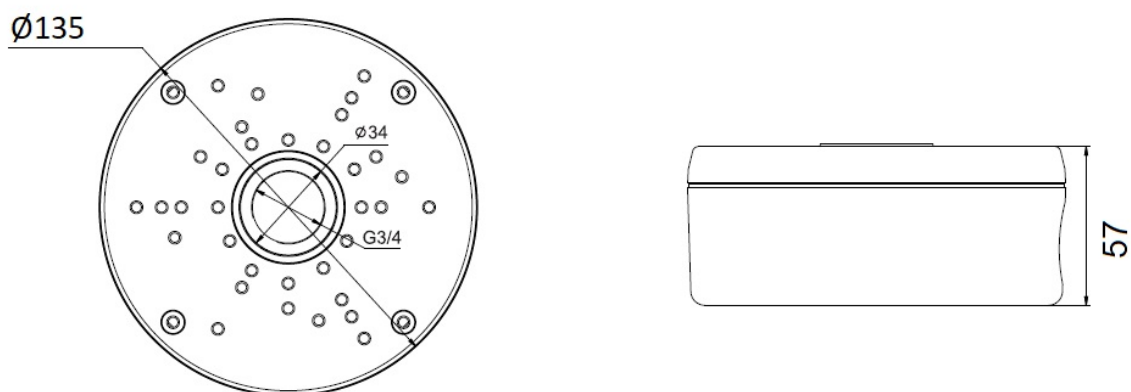

Material: Metal

Dimensões: Ø 135 x 57 mm (Ø 5,3 x 2,24 polegadas)

Peso: 440 g (0,97 lb)

Embalagem

Dimensões da embalagem: 150 x 150 x 85 mm (5,9 x 5,9 x 3,3 polegadas)

Peso da embalagem: 500 g (1,1 lbs)

Unidade de embalagem: 24

Dimensões da embalagem a granel: 470 x 315 x 360 mm (18,5 x 12,4 x 14,2 polegadas)

Peso da embalagem a granel: 13800 g (30,4 lbs)

Acessórios

GU-BR-AMC01

GU-BR-AML01

Dimensões

Serve para os seguintes produtos:

GU-CI-AC2614E	Câmara IP turret de 2 MP 2,8 mm
GU-CI-AC2614T	Câmara IP bullet de 2 MP e 2,8 mm
GU-CI-AC4614E	Câmara IP turret de 4 MP 2,8 mm
GU-CI-AC4614T	Câmara IP bullet de 4 MP 2,8 mm
GU-CI-AC5617E	Câmara IP turret de 5 MP 2,8 mm
GU-CI-AC5617T	Câmara IP bullet de 5 MP 3,6 mm
GU-CI-AC5637T	Câmara IP bullet de 5 MP 2,8~12 mm
GU-CI-AC8616E	Câmara IP turret de 8 MP e 2,8 mm
GU-CI-AC8616T	Câmara IP bullet de 8 MP 3,6 mm
GU-CI-AP8616Q	Câmara panorâmica-IP de 8 MP e 180°