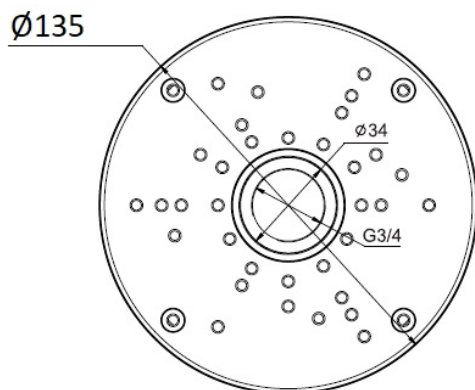

Materiale: Metallo

Dimensioni: Ø 135 x 57 mm (Ø 5,3 x 2,24 inch)

Peso: 440 g (0.97 lb)

Imballaggio

Dimensioni del pacco: 150 x 150 x 85 mm (5,9 x 5,9 x 3,3 inch)

Peso del pacco: 500 g (1,1 lbs)

Unità di imballaggio: 24

Dimensioni del pacco sfuso: 470 x 315 x 360 mm (18,5 x 12,4 x 14,2 inch)

Peso del pacco sfuso: 13800 g (30,4 lbs)

Accessori

GU-BR-AMC01

GU-BR-AML01

Dimensioni

Adatto ai seguenti prodotti:

GU-CI-AC2614E	2 MP IP Telecamera Eco Line
GU-CI-AC2614T	2 MP IP Telecamera Eco Line
GU-CI-AC4614E	4 MP IP Telecamera Eco Line
GU-CI-AC4614T	4 MP IP Telecamera Eco Line
GU-CI-AC5617E	5 MP IP Telecamera
GU-CI-AC5617T	5 MP IP Telecamera
GU-CI-AC5637T	5 MP IP Telecamera
GU-CI-AC8616E	8 MP IP Telecamera
GU-CI-AC8616T	8 MP IP Telecamera
GU-CI-AP8616Q	Telecamera IP panoramica da 8 MP 180°