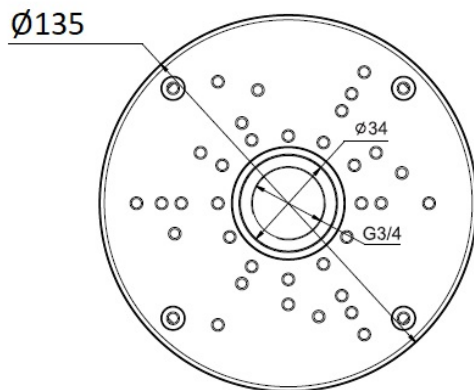

Caractéristiques

- Boîte de jonction pour simplifier la connexion
- Construction en aluminium robuste

Specification GU-BR-AJX03

Général	
Couleur:	Blanc
Approbations	
Normes:	RoHS
Mécanique	
Matériaux:	Métal
Dimensions:	∅ 135 x 57 mm (∅ 5,3 x 2,24 inch)
Poids:	440 g (0,97 lb)
Emballage	
Dimensions du colis:	150 x 150 x 85 mm (5,9 x 5,9 x 3,3 inch)
Poids du colis:	500 g (1,1 lbs)
Unité de conditionnement:	24
Dimension du colis en vrac:	470 x 315 x 360 mm (18,5 x 12,4 x 14,2 inch)
Poids du colis en vrac:	13800 g (30,4 lbs)

Accessoires

GU-BR-AMC01

GU-BR-AML01

Dimensions

Convient aux produits suivants:

GU-CI-AC2614E	2 MP IP Caméra Eco Line
GU-CI-AC2614T	2 MP IP Caméra Eco Line
GU-CI-AC4614E	4 MP IP Caméra Eco Line
GU-CI-AC4614T	4 MP IP Caméra Eco Line
GU-CI-AC5617E	5 MP IP Caméra
GU-CI-AC5617T	5 MP IP Caméra
GU-CI-AC5637T	5 MP IP Caméra
GU-CI-AC8616E	8 MP IP Caméra
GU-CI-AC8616T	8 MP IP Caméra
GU-CI-AP8616Q	Caméra IP panoramique 8 MP 180°