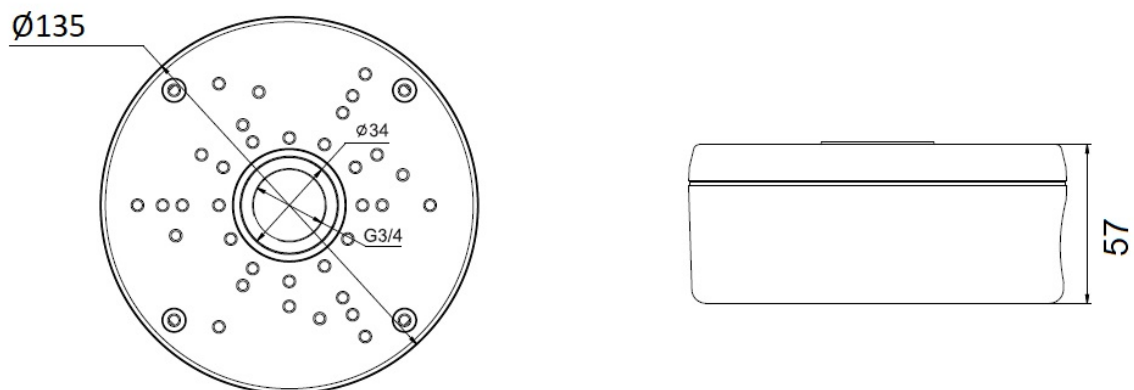

### Mechanisch

Werkstoff: Metall

Abmessungen:  $\varnothing$  135 x 57 mm ( $\varnothing$  5,3 x 2,24 inch)

Gewicht: 440 g (0,97 lb)

## Abmessungen