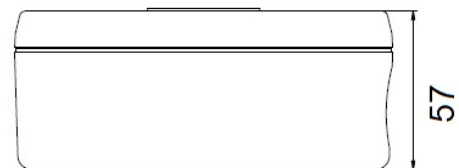

Materiál: Kov

Rozměry: Ø 135 x 57 mm (Ø 5,3 x 2,24 inch)

Hmotnost: 440 g

Balení

Rozměry balení: 150 x 150 x 85 mm (5,9 x 5,9 x 3,3 inch)

Hmotnost balení: 500 g (1,1 lbs)

Jednotka balení: 24

Rozměry velkoobjemového balení: 470 x 315 x 360 mm (18,5 x 12,4 x 14,2 inch)

Hmotnost hromadného balení: 13800 g (30,4 lbs)

Příslušenství

GU-BR-AML01

Rozměry

Vhodné pro následující produkty:

GU-BR-AML01

Kryty a držáky Příslušenství

GU-CI-AC5637T