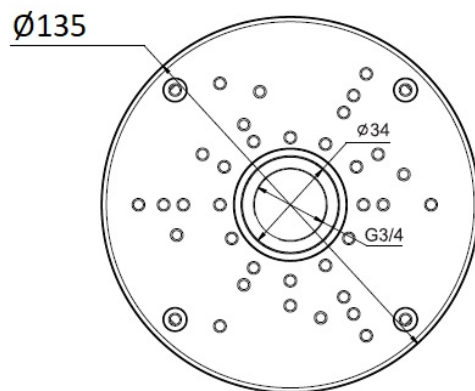

Materiál: Kov

Rozměry: Ø 135 x 57 mm (Ø 5,3 x 2,24 inch)

Hmotnost: 440 g

Balení

Rozměry balení: 150 x 150 x 85 mm (5,9 x 5,9 x 3,3 inch)

Hmotnost balení: 500 g (1,1 lbs)

Jednotka balení: 24

Rozměry velkoobjemového balení: 470 x 315 x 360 mm (18,5 x 12,4 x 14,2 inch)

Hmotnost hromadného balení: 13800 g (30,4 lbs)

Příslušenství

GU-BR-AML01

Rozměry

Vhodné pro následující produkty:

GU-BR-AML01

Kryty a držáky Příslušenství

GU-CI-AC5637T