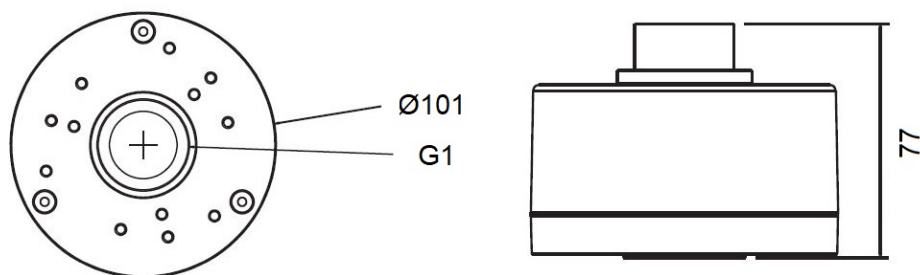

Material: Liga de alumínio

Dimensões: Ø 101 x 77 mm (Ø 3,9 x 3,03 polegadas)

Peso: 350 g (0.77 lb)

Embalagem

Dimensões da embalagem: 107 x 107 x 110 mm (4,2 x 4,2 x 4,3 polegadas)

Peso da embalagem: 400 g (0,9 lbs)

Unidade de embalagem: 18

Dimensões da embalagem a granel: 340 x 340 x 245 mm (13,4 x 13,4 x 9,6 polegadas)

Peso da embalagem a granel: 7600 g (16,8 lbs)

Acessórios

GU-BR-AMP01

GU-BR-AMW01

Dimensões

Serve para os seguintes produtos: