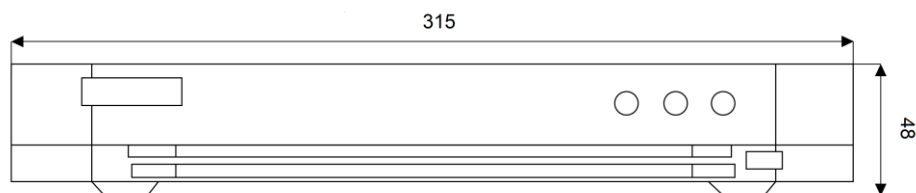

Механические характеристики

Габаритные размеры:	315 × 242 × 48 мм
Масса:	2 кг

Габаритные размеры:

Код товара: GD-RT-AC3016N

Код EAN: 4260573060542

® Abetechs GmbH (Grundig Security), Дюссельдорф, Германия

grundig-security.com