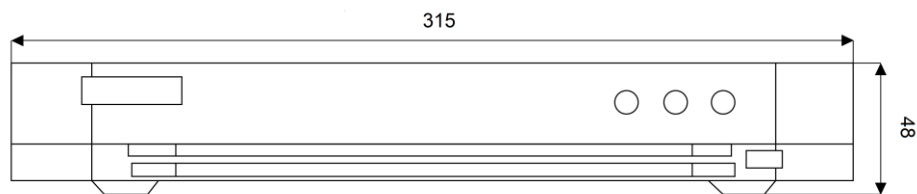

Видеорегистраторы | HD-аналог |
Автономный HD-видеорегистратор

GRUNDIG

Код товара: GD-RT-AC3004N

Код EAN: 4260573060535

® Abetechs GmbH (Grundig Security), Дюссельдорф, Германия

grundig-security.com

14.02.2022 | Данные могут быть изменены без предварительного уведомления |

Страница 4 из 4