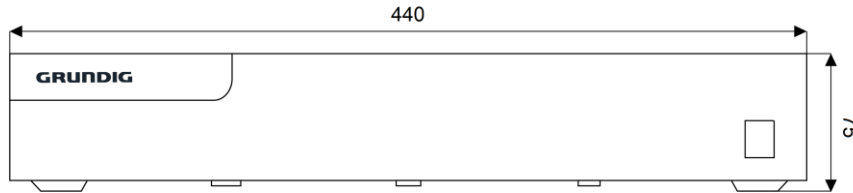

Şasi:	19-inch rack-montaj destekli, 1.5U
Ölçütleri:	440 x 387 x 75 mm (17.3 x 15.24 x 3 inch)
Ağırlık:	5200 g (11,5 lb)

Boyutlar:

Ürün Kodu: GD-RN-AP8632P

EAN CODE: 4260573060382

® Abetechs GmbH (Grundig Security), Düsseldorf, Germany