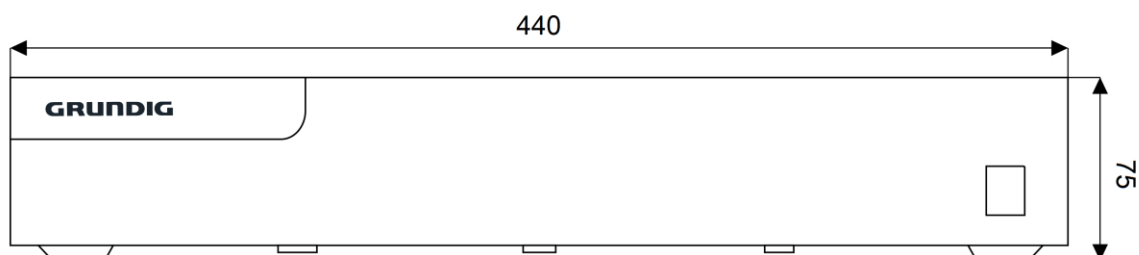

Conexiones

Wsparcie dla standardu ISO:	PoE IEEE 802.3 af, at
Budżet PoE:	200

Funciones inteligentes

Wykrywanie ruchu:	Wł./Wył./Ustawianie obszaru
Źródło zdarzenia:	Ruch, Alarm, Utrata Obrazu, System
Akcja na zdarzenie:	Wysk. Okno, Przełącznik, E-mail, FTP, Sieć, Brzęczyk, Prepozycja PTZ

Aprobaciones

Regulacja:	Zgodność z CE, EAC, FCC, RoHS
Standard:	ONVIF (Profile S, Profile G), ISAPI

Ambiental

Temperatura pracy:	-10°C ~ +55°C (+14°F ~ + 131°F)
Wilgotność:	mniej niż 90%

Eléctrico

Źródło napięcia:	100 ~ 240 VAC, 50Hz / 60Hz

Mecánico

Chassis:	19-calowy panelowa, 1.5U
Wymiary:	440 x 387 x 75 mm (17.3 x 15.24 x 3 inch)
Waga:	5200 g (11,5 lb)

Embalaje

Wymiary opakowania:	502 x 158 x 495 mm (19,8 x 6,2 x 19,5 inch)
Waga paczki:	6900 g (15,2 lbs)
Jednostka opakowaniowa:	2
Wymiary opakowań zbiorczych:	523 x 340 x 522 mm (20,6 x 13,4 x 20,6 inch)
Masa opakowania zbiorczego:	14300 g (31,5 lbs)

Wymiary

Gwarancja

Wszystkie kamery z linii produktów „SMART”, „PRO” i „PREMIUM” posiadają wydłużony okres gwarancji 5 lat na części elektroniczne. Nie obejmuje zużycia mechanicznego części ruchomych. Proszę zwrócić uwagę na nasze ogólne warunki dostawy.