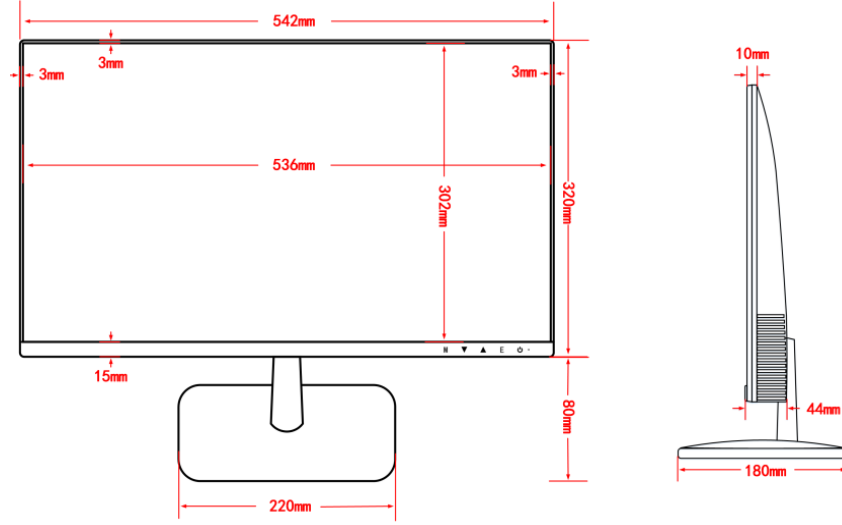

Garanti

“SMART”, “PRO” ve “PREMIUM” ürün serilerindeki tüm kameraların uzatılmış garanti süresi vardır. Elektronik parçalarda 5 yıl, hareketli parçalarda mekanik aşınma ve yıpranma dahil değildir. Lütfen dikkat edin genel teslimat şartları ve koşulları.