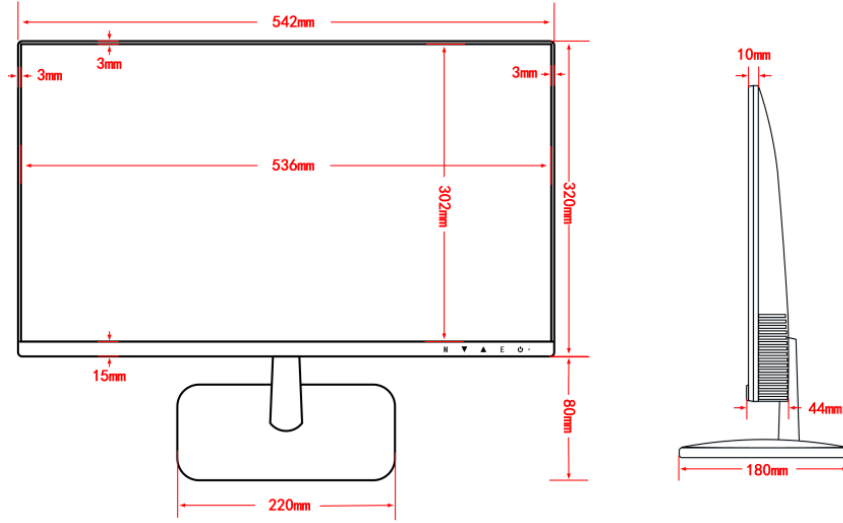

Garanti

"SMART", "PRO" ve "PREMIUM" ürün serilerindeki tüm kameraların uzatılmış garanti süresi vardır. Elektronik parçalarda 5 yıl, hareketli parçalarda mekanik aşınma ve yıpranma dahil değildir. Lütfen dikkat edin genel teslimat şartları ve koşulları.