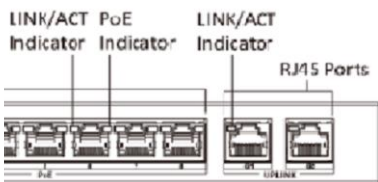

Wymiary

GRUNDIG

: 5,9 x 4,7 inch)

x 19,1 x 9,4 inch)

8 portowy niezarządzalny przełącznik GD-HW-ACSW08D

Grounding Terminal Power Supply