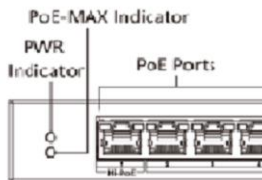

Wymiary

GRUNDIG

: 5,9 x 4,7 inch)

x 19,1 x 9,4 inch)

8 portowy niezarządzalny przełącznik GD-HW-ACSW08D

Grounding Terminal Power Supply