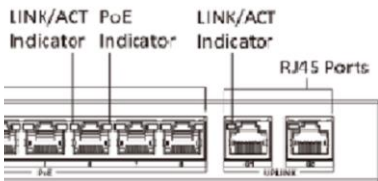

### Rozměry

x 19,1 x 9,4 inch)

Grounding Terminal Power Supply

**8 Port nespravovaný přepínač**

**GD-HW-ACSW08D**

**GRUNDIG**