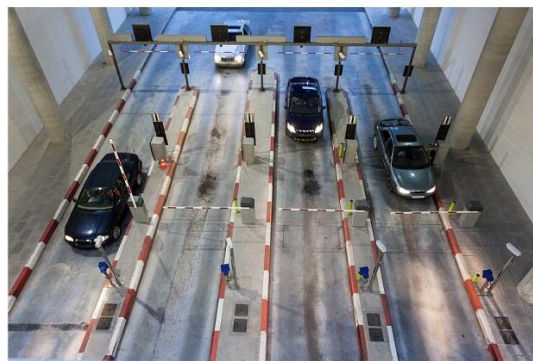

GD-CW-AT-LPS

C-WERK Premium licence de la plaque d'immatriculation en temps réel

- Le module logiciel peut ouvrir ou fermer des contacts sans potentiel et ainsi contrôler des portes ou des barrières ou également exécuter des macros pour automatiser les tâches.
- Le module LPR peut envoyer une alerte de notification (UI, texte, e-mail, API) lorsqu'une certaine plaque d'immatriculation correspond à la liste blanche/liste noire.
- Permet à C-WERK d'exécuter la reconnaissance de plaque d'immatriculation en temps réel à partir de toutes les caméras de surveillance.
- Une licence de caméra C-WERK Premium est requise pour le module

Reconnaissance de Plaques
Minéralogiques: La reconnaissance de la plaque d'immatriculation en temps réel (jusqu'à 20 kmh/12 mph @6 ips), peut lancer l'ouverture d'une porte ou d'autres actions exécutant une macro pour automatiser les tâches

Sources d'événements: Activé lorsqu'une certaine plaque d'immatriculation correspond à la liste positive / négative

Action sur événement: Différentes intégrations dans les guichets automatiques, les points de vente, les contrôles d'accès, les systèmes d'alarme et les solutions de gestion technique