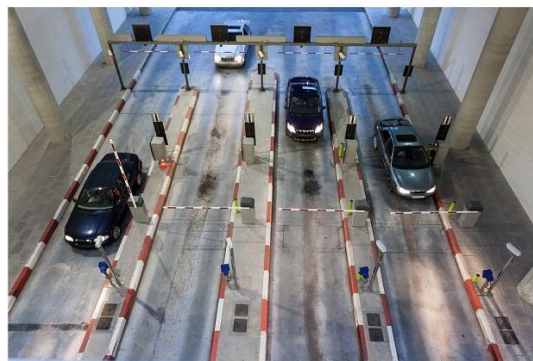

GD-CW-AT-LPF

C-WERK Premium licence de la plaque d'immatriculation en temps réel

- Le module logiciel peut ouvrir ou fermer des contacts sans potentiel et ainsi contrôler des portes ou des barrières ou également exécuter des macros pour automatiser les tâches.
- Le module LPR peut envoyer une alerte de notification (UI, texte, e-mail, API) lorsqu'une certaine plaque d'immatriculation correspond à la liste blanche/liste noire.
- Permet à C-WERK d'exécuter la reconnaissance de plaque d'immatriculation en temps réel à partir de toutes les caméras de surveillance.
- Une licence de caméra C-WERK Premium est requise pour le module

Reconnaissance de Plaques
Minéralogiques: La reconnaissance de la plaque d'immatriculation en temps réel (jusqu'à 150 kmh/90 mph @25 ips), peut initier l'ouverture d'une porte ou d'autres actions exécutant une macro pour automatiser les tâches

Sources d'événements: Activé lorsqu'une certaine plaque d'immatriculation correspond à la liste positive / négative

Action sur événement: Différentes intégrations dans les guichets automatiques, les points de vente, les contrôles d'accès, les systèmes d'alarme et les solutions de gestion technique