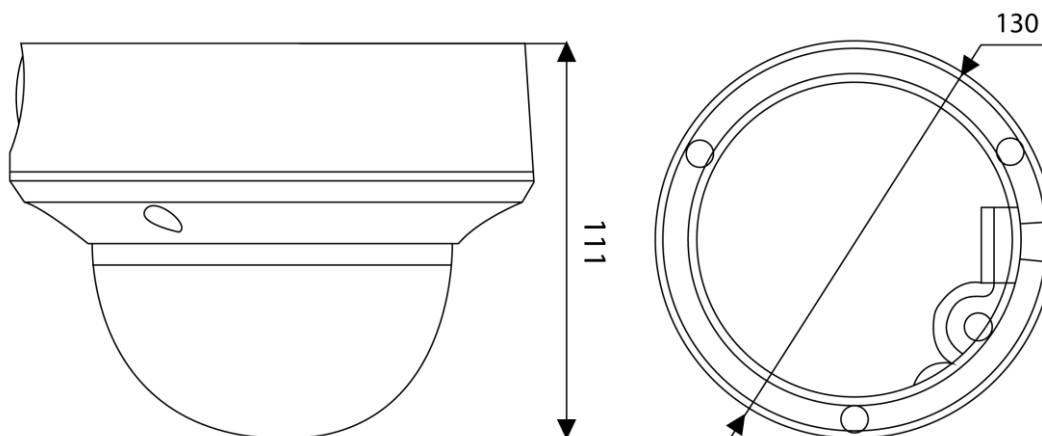

Механические характеристики

Материал:	Металл
Монтаж:	Поворот: 0° – 340°, наклон: 0° – 75°, вращение: 0° – 355°, регулировка по 3 осям
Габаритные размеры:	Ø 130 x 111 мм
Масса:	885 г

Упаковка

Размеры упаковки:	150 x 150 x 142 мм
Вес упаковки:	1100 г
Упаковочная единица:	27
Размер оптовой упаковки:	467 x 467 x 446 мм
Общий вес упаковки:	30200 г

Аксессуары

Wymiary

Гарантия