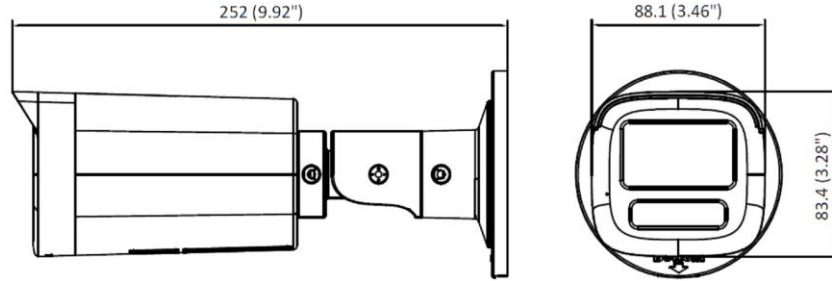

Mekanik

Monte:	Pan: 0° to 360°, tilt: 0° to 90°, döndürme: 0° to 360°, 3-Axis Ayarlama
Ölçütleri:	Ø 105 x 252 mm (Ø 4.1 x 9.9 inch)
Ağırlık:	920 g (2,02 lb)

Paketleme

Paket boyutları:	279 x 119 x 130 mm (11 x 4,7 x 5,1 inch)
Paket ağırlığı:	1000 g (2,2 lbs)
Paketleme ünitesi:	12
Toplu ambalajın boyutu:	580 x 380 x 287 mm (22,8 x 15 x 11,3 inch)
Toplu Paket Ağırlığı:	12500 g (27,6 lbs)

Aksesuarlar

Boyutlar

Garanti

"SMART", "PRO" ve "PREMIUM" ürün serilerindeki tüm kameraların uzatılmış garanti süresi vardır. Elektronik parçalarda 5 yıl, hareketli parçalarda mekanik aşınma ve yıpranma dahil değildir. Lütfen dikkat edin genel teslimat şartları ve koşulları.