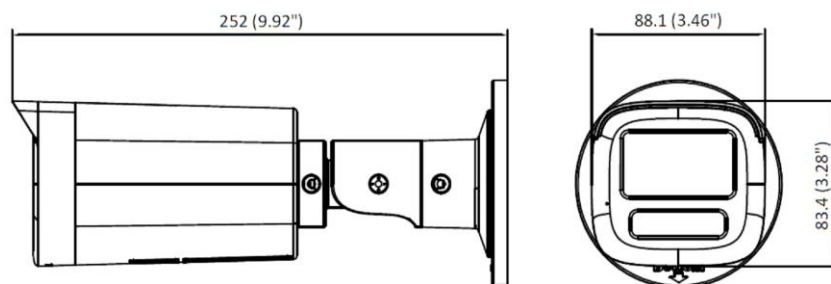

Mechanické údaje

Montáž:	Otáčení: 0° až 360°, náklon: 0° až 90°, rotace: 0° až 360°, nastavení o 3 osách
Rozměry:	Ø 105 x 252 mm (Ø 4.1 x 9.9 inch)
Hmotnost:	920 g (2,02 lb)

Balení

Rozměry balení:	279 x 119 x 130 mm (11 x 4,7 x 5,1 inch)
Hmotnost balení:	1000 g (2,2 lbs)
Jednotka balení:	12
Rozměry velkoobjemového balení:	580 x 380 x 287 mm (22,8 x 15 x 11,3 inch)
Hmotnost hromadného balení:	12500 g (27,6 lbs)

Príslušenství

Rozměry

Záruka

Všechny fotoaparáty v produktových řadách „SMART“, „PRO“ a „PREMIUM“ mají prodlouženou záruční dobu ve výši 5 let na elektronické části, mechanické opotřebení pohyblivých částí není zahrnuto. Vezměte prosím na vědomí naše všeobecné dodací podmínky.