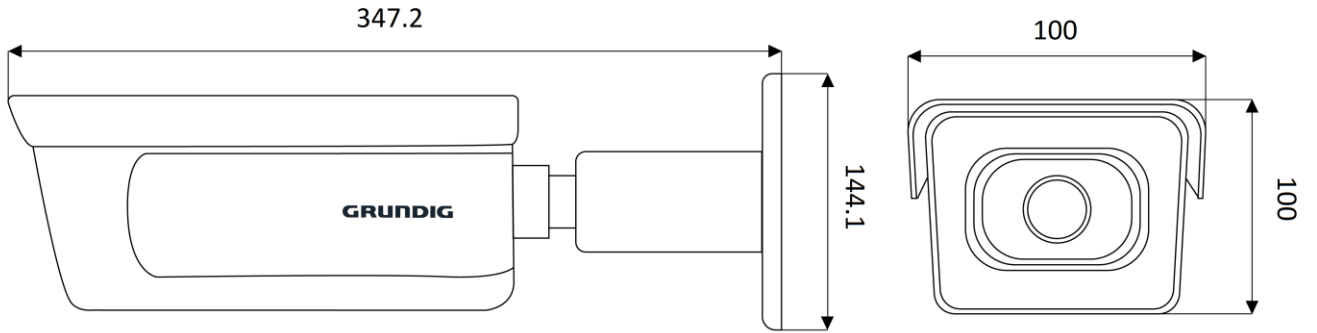

Çevre

İşletme Sıcaklığı:	-40 °C ~ 60 °C (-40 °F ~ 140 °F)
Nem:	% 95 daha az, yoğuşmasız

Elektriksel

Besleme voltajı:	12 VDC, PoE (IEEE 802.3at)
Güç tüketimi:	Max. 17 W

Mekanik

Malzeme:	Aluminium alloy
Monte:	Pan: 0° to 355°, tilt: 0° to 90°, döndürme: 0° to 360°
Ölçütleri:	Ø 144 x 347 mm (Ø 5,7 x 14,76 inch)
Ağırlık:	2000 g (4.4 lb)

Paketleme

Paket boyutları:	405 x 190 x 180 mm (15,9 x 7,5 x 7,1 inch)
Paket ağırlığı:	3200 g (7,1 lbs)
Toplu ambalajın boyutu:	590 x 560 x 410 mm (23,2 x 22 x 16,1 inch)
Toplu Paket Ağırlığı:	29300 g (64,6 lbs)

Aksesuarlar

Boyutlar

Garanti

“SMART”, “PRO” ve “PREMIUM” ürün serilerindeki tüm kameraların uzatılmış garanti süresi vardır. Elektronik parçalarda 5 yıl, hareketli parçalarda mekanik aşınma ve yıpranma dahil değildir. Lütfen dikkat edin genel teslimat şartları ve koşulları.