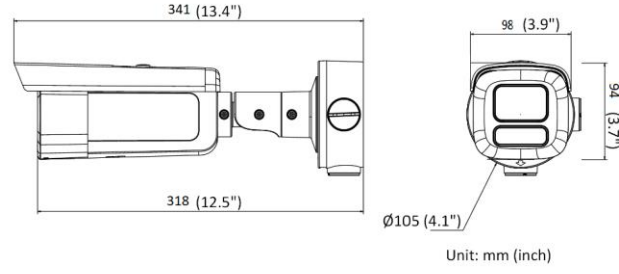

Garanti

“SMART”, “PRO” ve “PREMIUM” ürün serilerindeki tüm kameraların uzatılmış garanti süresi vardır. Elektronik parçalarda 5 yıl, hareketli parçalarda mekanik aşınma ve yıpranma dahil değildir. Lütfen dikkat edin genel teslimat şartları ve koşulları.