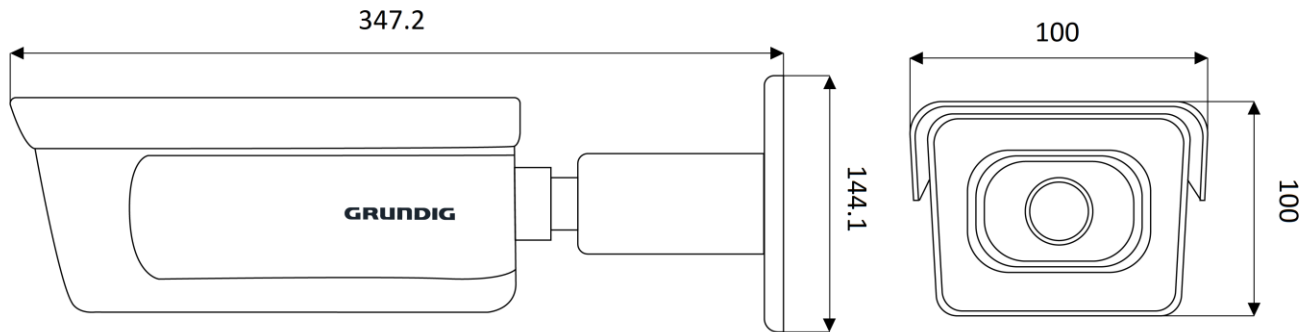

Çevre

İşletme Sıcaklığı:	-40 °C ~ 60 °C (-40 °F ~ 140 °F)
Nem:	% 95 daha az, yoğuşmasız

Elektriksel

Besleme voltajı:	12 VDC, PoE (IEEE 802.3at)
Güç tüketimi:	Max. 17 W

Mekanik

Malzeme:	Aluminium alloy
Monte:	Pan: 0° to 355°, tilt: 0° to 90°, döndürme: 0° to 360°
Ölçütleri:	Ø 144 x 347 mm (Ø 5,7 x 14,76 inch)
Ağırlık:	2000 g (4.4 lb)

Paketleme

Paket boyutları:	405 x 190 x 180 mm (15,9 x 7,5 x 7,1 inch)
Paket ağırlığı:	3200 g (7,1 lbs)
Toplu ambalajın boyutu:	590 x 560 x 410 mm (23,2 x 22 x 16,1 inch)
Toplu Paket Ağırlığı:	29300 g (64,6 lbs)

Aksesuarlar

Boyutlar

Garanti

“SMART”, “PRO” ve “PREMIUM” ürün serilerindeki tüm kameraların uzatılmış garanti süresi vardır. Elektronik parçalarda 5 yıl, hareketli parçalarda mekanik aşınma ve yıpranma dahil değildir. Lütfen dikkat edin genel teslimat şartları ve koşulları.