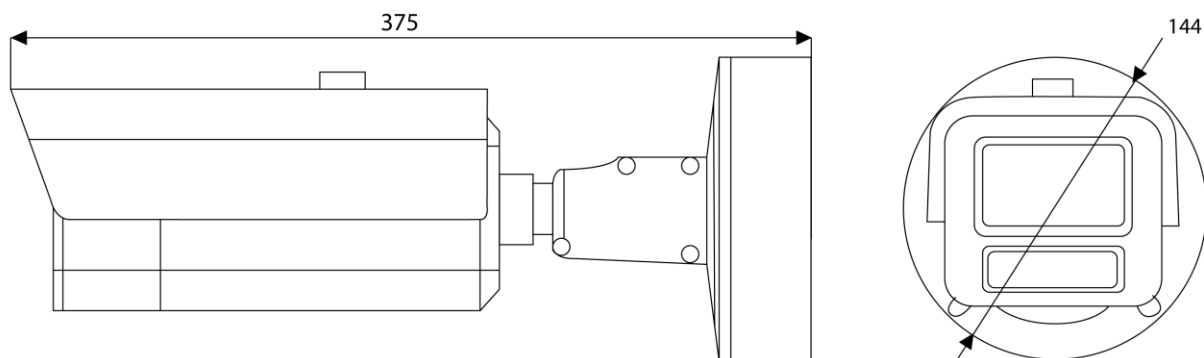

Механические характеристики

Монтаж:	Поворот: 0° – 355°, наклон: 0° – 90°, вращение: 0° – 360°
Габаритные размеры:	Ø 144 x 375 мм
Масса:	2450 г

Упаковка

Размеры упаковки:	425 x 190 x 180 мм
Вес упаковки:	3300 г
Упаковочная единица:	9
Размер оптовой упаковки:	600 x 560 x 450 мм
Общий вес упаковки:	30200 г

Аксессуары

GD-HW-SD-128GB

Wymiary

Гарантия