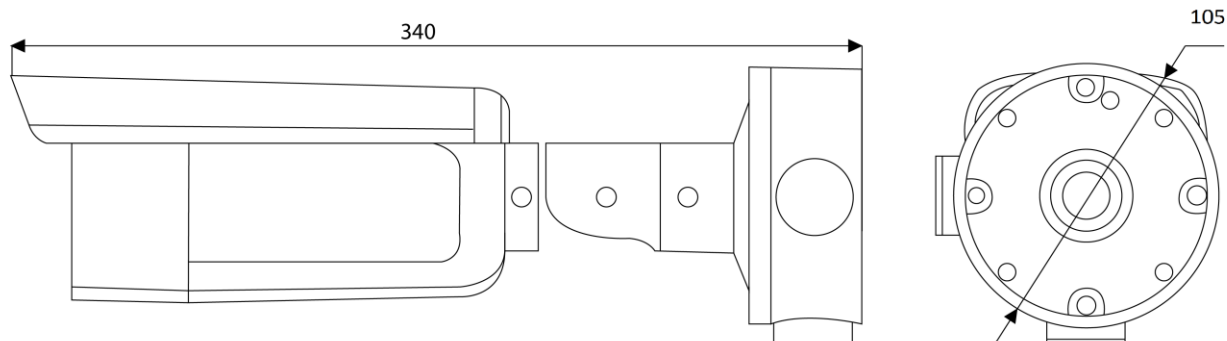

Záruka

Všechny fotoaparáty v produktových řadách „SMART“, „PRO“ a „PREMIUM“ mají prodlouženou záruční dobu ve výši 5 let na elektronické části, mechanické opotřebení pohyblivých částí není zahrnuto. Vezměte prosím na vědomí naše všeobecné dodací podmínky.