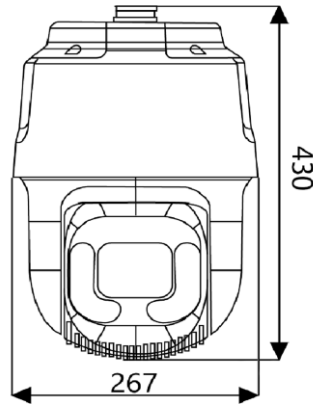

GD-BR-AMC04S

GD-BR-AML06S

GD-BR-AMP06S

GD-BR-AMW08S

GD-BR-AMW10S

Boyutlar

Garanti

"SMART", "PRO" ve "PREMIUM" ürün serilerindeki tüm kameraların uzatılmış garanti süresi vardır. Elektronik parçalarda 5 yıl, hareketli parçalarda mekanik aşınma ve yıpranma dahil değildir. Lütfen dikkat edin genel teslimat şartları ve koşulları.