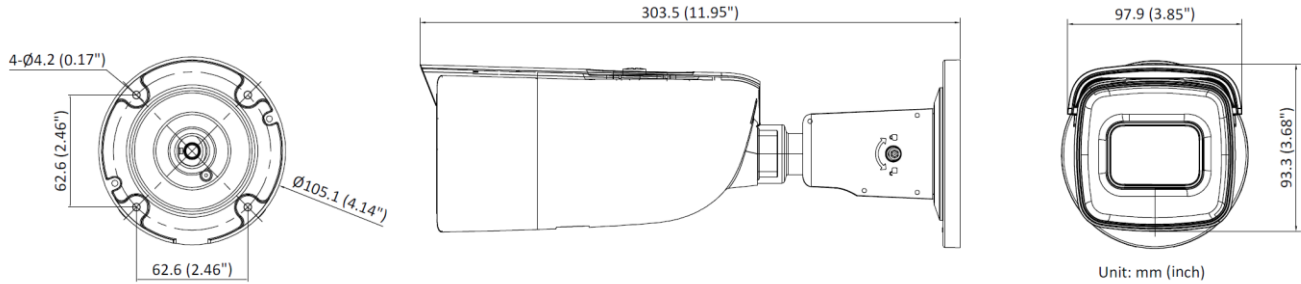

Mekanik

Monte:	Pan: 0° to 355°, tilt: 0° to 90°, döndürme: 0° to 360°
Ölçütleri:	Ø 105 × 305 mm (Ø 4,1 × 12 inch)
Ağırlık:	1375 g (3,03 lb)

Paketleme

Paket boyutları:	385 x 190 x 180 mm (15,2 x 7,5 x 7,1 inch)
Paket ağırlığı:	2000 g (4,4 lbs)
Paketleme ünitesi:	9
Toplu ambalajın boyutu:	590 x 560 x 410 mm (23,2 x 22 x 16,1 inch)
Toplu Paket Ağırlığı:	18500 g (40,8 lbs)

Aksesuarlar

GD-CW-FINDER

GD-HW-SD-128GB

Boyutlar

Garanti