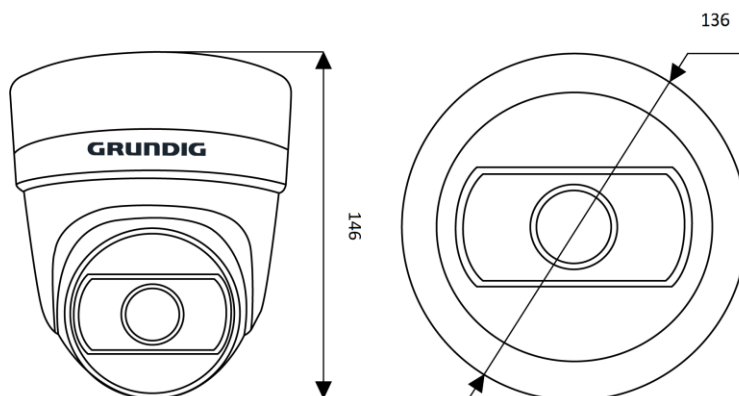

Príslušenství

GD-CW-VIEWER

GD-CW-FINDER

GD-SW-SCMS

GD-HW-SD-128GB

GD-HW-SD-256GB

Rozmery

Záruka