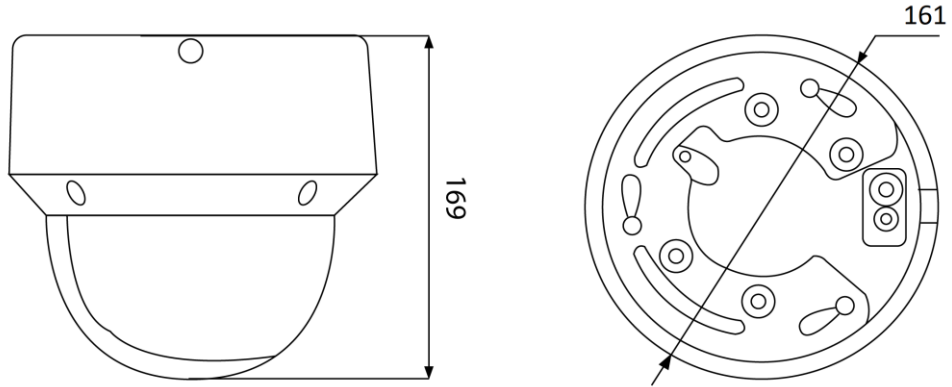

Paketleme

Paket boyutları:	216 x 216 x 260 mm (8,5 x 8,5 x 10,2 inch)
Paket ağırlığı:	3400 g (7,5 lbs)
Paketleme ünitesi:	4
Toplu ambalajın boyutu:	447 x 447 x 282 mm (17,6 x 17,6 x 11,1 inch)
Toplu Paket Ağırlığı:	14100 g (31,1 lbs)

Aksesuarlar

GD-BR-AMF02

GD-BR-AMW11

Boyutlar

Garanti

“SMART”, “PRO” ve “PREMIUM” ürün serilerindeki tüm kameraların uzatılmış garanti süresi vardır. Elektronik parçalarda 5 yıl, hareketli parçalarda mekanik aşınma ve yıpranma dahil değildir. Lütfen dikkat edin genel teslimat şartları ve koşulları.