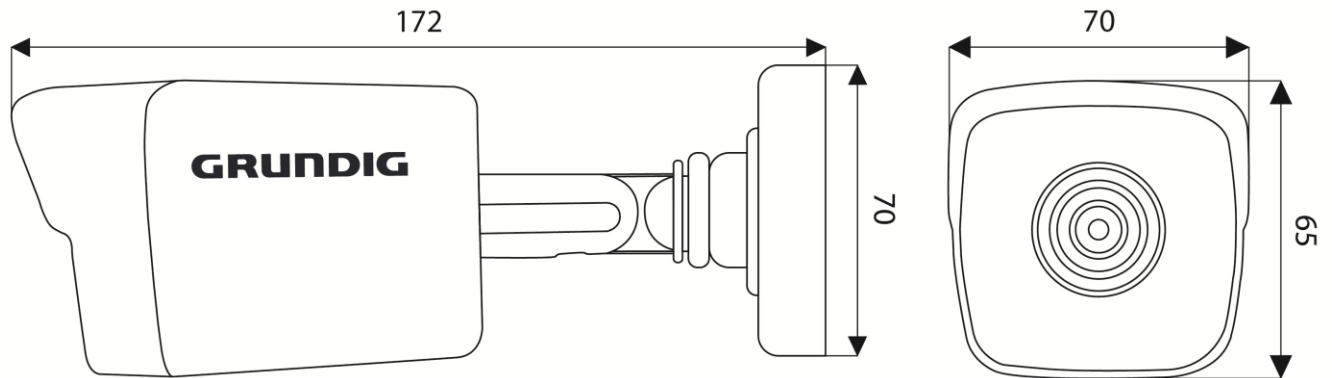

Bağlantıları

Network Arabirimi: 1x 10, 100 Base T, TX PoE+ (RJ-45)

Akıllı İşlevler

Saldırı Algılama: Motion Detection

Olay Kaynağı: Video sabotaj, ağ bağlantısı kesildi, IP adresi çakıştı

Onaylar

Koruma oylaması: IP67 (IEC 60529-2013)

Düzenleme: CE, EAC, FCC, RoHS uyumlu

Standart: ONVIF (Profile S, Profile G), ISAPI

Çevre

İşletme Sıcaklığı: -40 °C ~ 60 °C (-40 °F ~ 140 °F)

Nem: % 95 daha az, yoğunlaşmaz

Elektriksel

Besleme voltajı: 12 VDC, PoE (IEEE 802.3af)

Güç tüketimi: Max. 7 W

Mekanik

Monte: Pan: 0° to 360°, tilt:-90° to 90°, döndürme: 0° to 360°, 3-Axis Ayarlama

Ölçütleri: 172 × 70 × 65 mm (6,77 × 2,75 × 2,56 inch)

Ağırlık: 500 g (1.1 lb)

Aksesuarlar

GD-CW-FINDER

Boyutlar