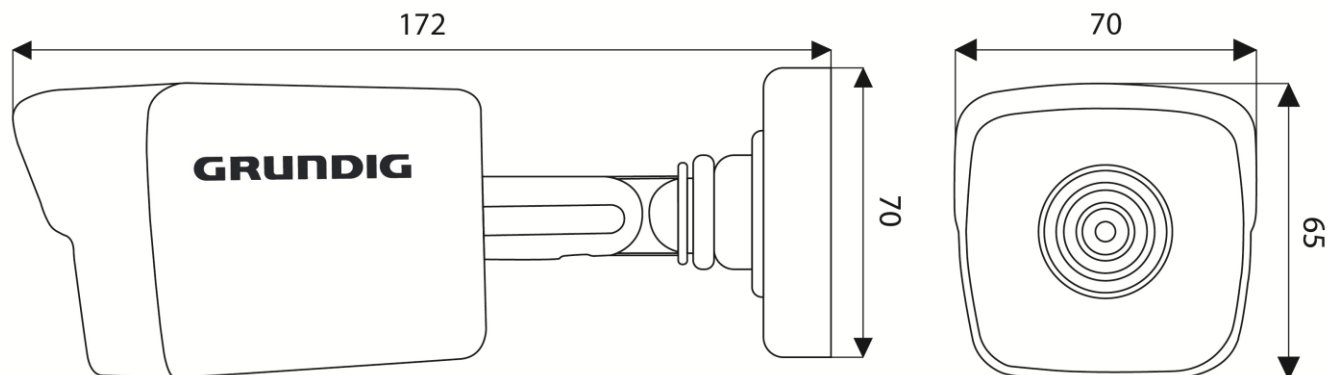

Conessioni

Interfacce di rete:	1x 10, 100 Base T, TX PoE+ (RJ-45)

Funzioni intelligenti

Rilevamento intrusione :	Motion Detection

Event Source:	Manomissione video, rete disconnessa, indirizzo IP in conflitto

Approvazioni

Grado di Protezione:	IP67 (IEC 60529-2013)

Normative:	CE, EAC, FCC, RoHS Compliant

Standards:	ONVIF (Profile S, Profile G), ISAPI

Ambientale

Temperatura d'utilizzo:	-40 °C ~ 60 °C (-40 °F ~ 140 °F)

Umidità:	Meno del 95%, senza condensa

Elettrico

Alimentazione:	12 VDC, PoE (IEEE 802.3af)

Assorbimento Potenza:	Max. 7 W

Meccanico

Montaggio:	Pan: 0° a 360°, tilt:-90° a 90°, rotation: 0° a 360°, 3-Axis Adjustment

Dimensioni:	172 × 70 × 65 mm (6,77 × 2,75 × 2,56 inch)

Peso:	500 g (1.1 lb)

Accessori

Dimensioni