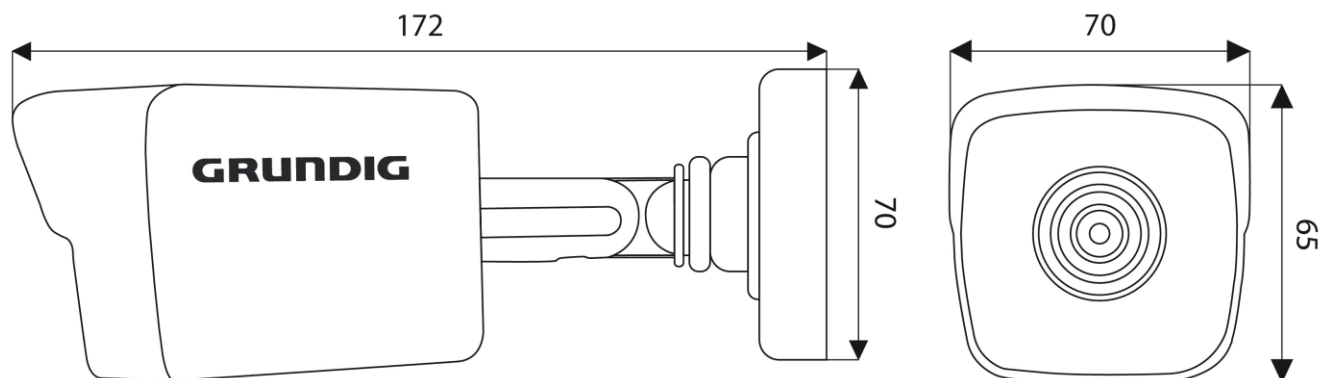

Gewicht: 500 g (1,1 lb)

Zubehör

GD-CW-VIEWER

GD-CW-FINDER

GD-SW-SCMS

GD-BR-AJX05

Abmessungen

4 MP Bullet IP-Kamera 4 mm